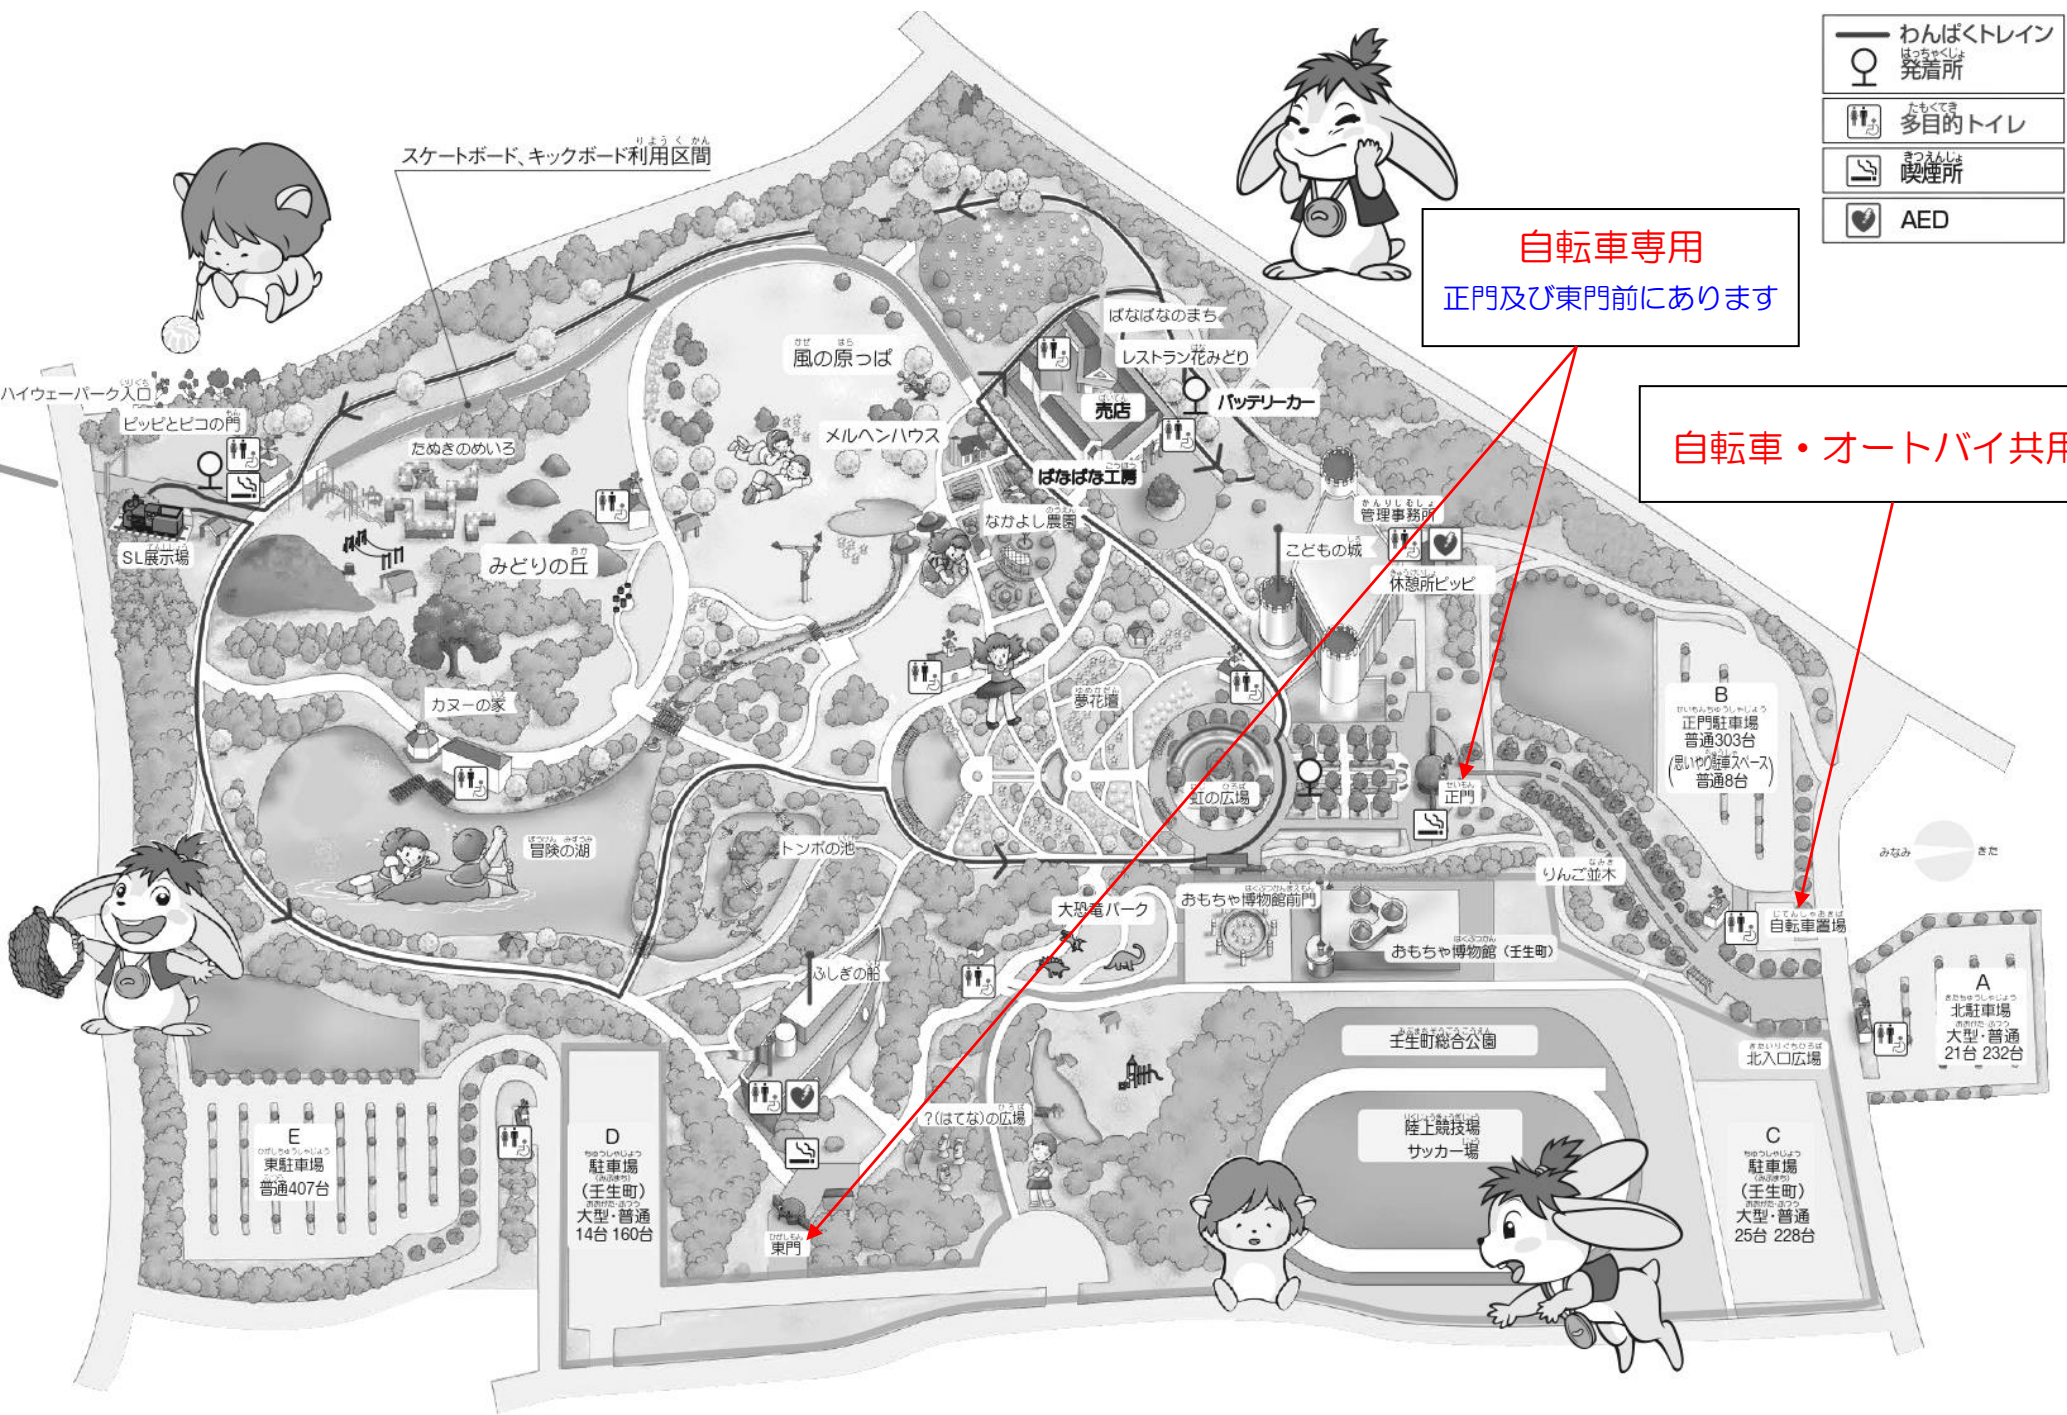

とちぎわんぱく公園駐輪場マップ

-  わんぱくトレイン
はつちやくしほ
発着所
-  多目的トイレ
-  喫煙所
-  AED

自転車専用
正門及び東門前にあります

自転車・オートバイ共用

みふハイウェイパークみらい館

スケートボード、キックボード利用区間

E
東駐車場
普通407台

D
駐車場
(壬生町)
大型・普通
14台 160台

東門

陸上競技場
サッカー場

C
駐車場
(壬生町)
大型・普通
25台 228台

A
北駐車場
大型・普通
21台 232台

B
正門駐車場
普通303台
(思いやり駐車スペース)
普通8台

自転車専用

自転車・オートバイ共用

みなみ きた