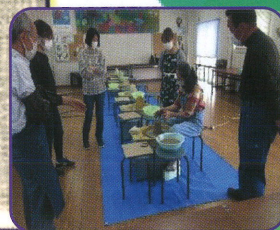

「森の宝ものさがし」では、ガイドウォークでどんぐりを探します。