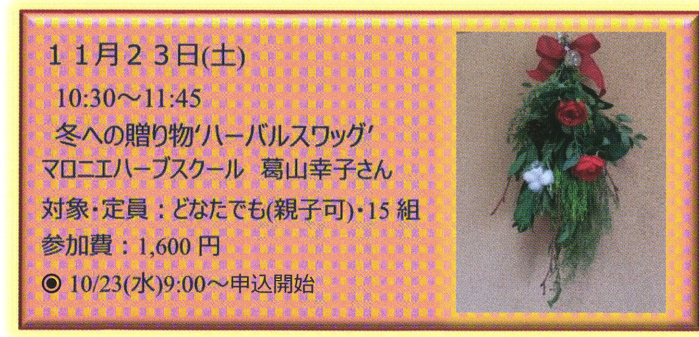

◎ 各日1ヵ月前9:00~申込開始

11月4日(月) 10:00~11:00 ※雨天中止

ヤギと友だちになろう

対象・定員：どなたでも・10組  
 参加費：100円

会場：なかよし農園 ヤギ舎 ◎直接会場へ(先着順)

11月17日(日)

13:00~15:00 (随時受付)

秋のネイチャーゲーム  
 「カモフラージュにチャレンジ！」

宇都宮ネイチャーゲームの会

対象：どなたでも  
 参加費：無料 ※雨天中止  
 会場：ばなばなのまち西側の林  
 (受付テントあり)

◎当日直接会場へ

ばなばな工房  
 ~クリスマスかざり~  
 リボンや自然素材を材料に!

サンタの可愛くエレガントなリボンを使い、玄関ドアや壁に飾る縦長の飾りを作ります。クリスマスブイが待ち遠しくなるリースです。

11月24日(日)

10:00~11:30 / 13:00~14:30

'クリスマスリース'づくり

Kuki フラワー教室 九鬼真澄さん

対象・定員：どなたでも・各回8名/組  
 参加費：1,100円

◎ 10/24(木)9:00~申込開始

11月23日(土)

10:30~11:45

冬への贈り物'ハーバルスワッグ'

マロニエハーブスクール 葛山幸子さん